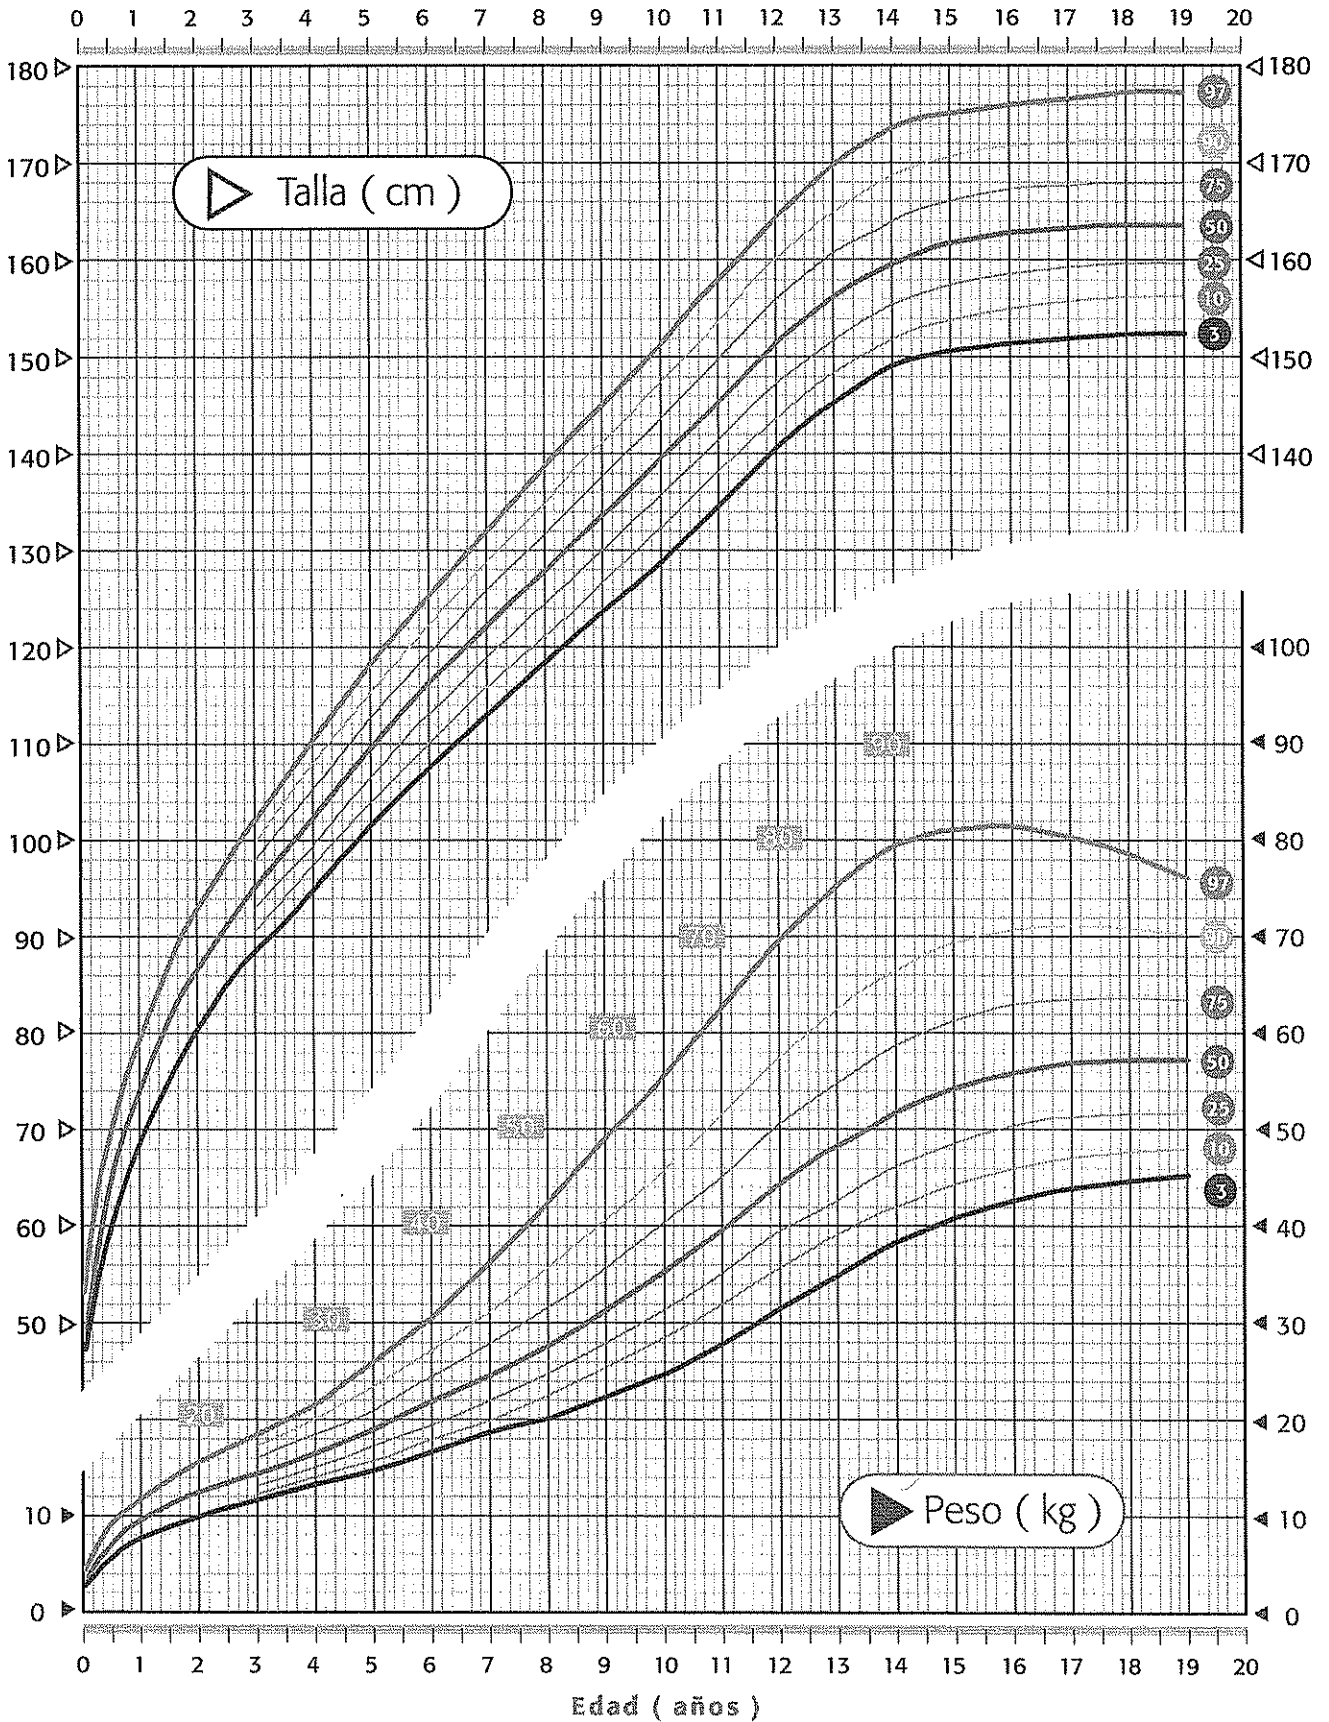

# MUJERES

Fecha Nacimiento: / / Nombre: \_\_\_\_\_  
 1º Apellido: \_\_\_\_\_  
 2º Apellido: \_\_\_\_\_

Edad ( años )

## Mujeres

Valores de talla (cm)  
expresados como Media y  
Desviación Estándar (DE)

Valores de peso (kg)  
expresados como Media y  
Desviación Estándar (DE)

▶ Talla (cm)			
Edad en años	Nº	Media	DE
0,00	2822	49,43	1,73
0,25	233	59,06	2,81
0,50	205	65,60	2,65
0,75	186	70,26	2,75
1,00	175	74,27	2,47
1,25	138	77,57	2,67
1,50	125	80,91	2,85
1,75	106	83,93	3,08
2,00	114	86,73	2,96
2,50	193	91,11	3,55
3,00	474	95,57	3,79
3,50	382	98,61	3,60
4,00	420	102,88	4,17
4,50	358	106,15	3,93
5,00	407	109,95	4,51
5,50	370	113,04	4,51
6,00	336	116,33	4,65
6,50	334	119,32	5,01
7,00	364	122,03	4,48
7,50	366	125,40	5,04
8,00	367	128,20	5,23
8,50	313	131,23	5,63
9,00	325	133,78	5,78
9,50	302	136,76	6,10
10,00	316	139,11	6,56
10,50	333	143,10	6,58
11,00	373	145,62	6,74
11,50	310	148,99	6,56
12,00	328	151,57	6,64
12,50	288	154,53	6,84
13,00	276	156,72	6,10
13,50	287	158,84	6,35
14,00	253	160,55	6,65
14,50	275	161,26	6,30
15,00	271	162,06	6,76
15,50	256	162,28	6,62
16,00	252	163,59	7,23
17,00	501	163,22	6,58
18,00	431	163,95	6,58
Adultos	1292	163,96	5,96