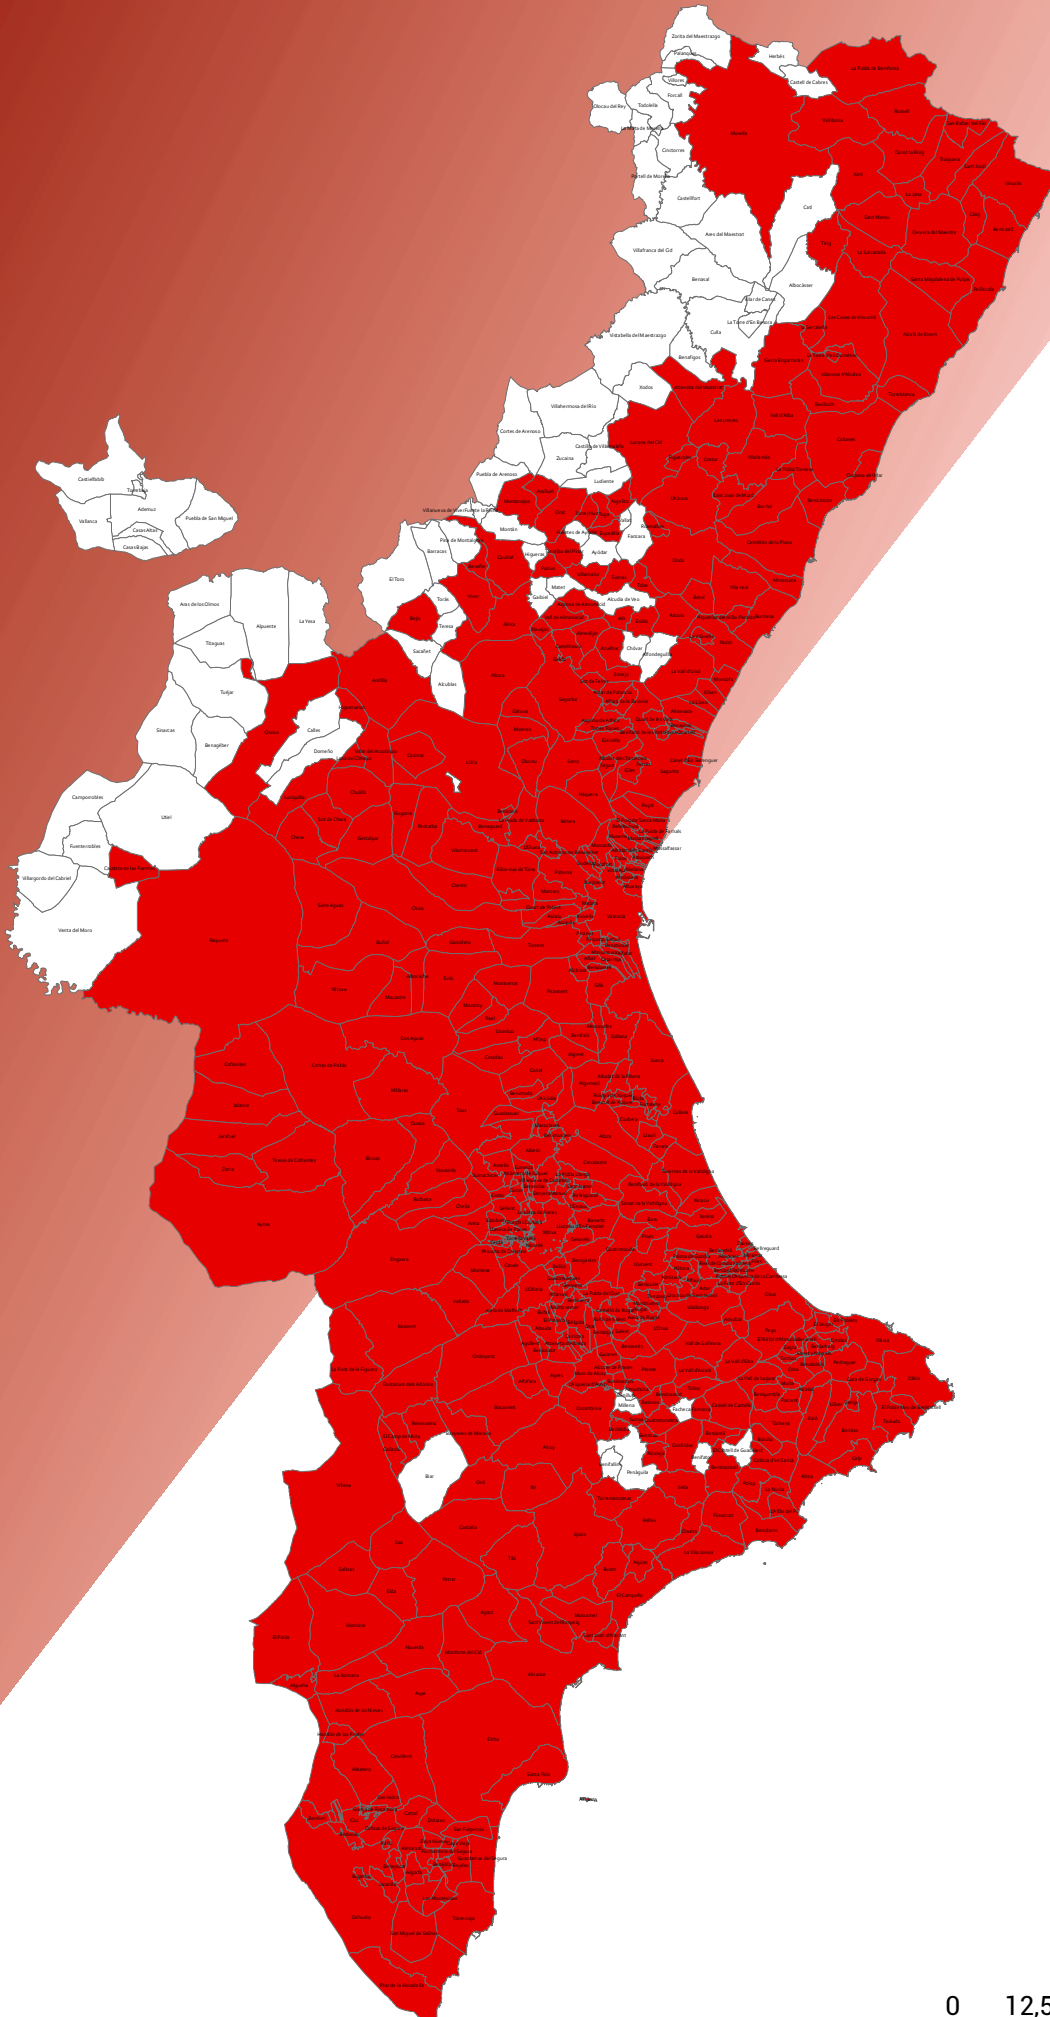

Detecció de mosquit tigre (*Aedes albopictus*) a la Comunitat Valenciana

Llegenda

 Detectat

Data d'actualització: 3 d'octubre de 2022