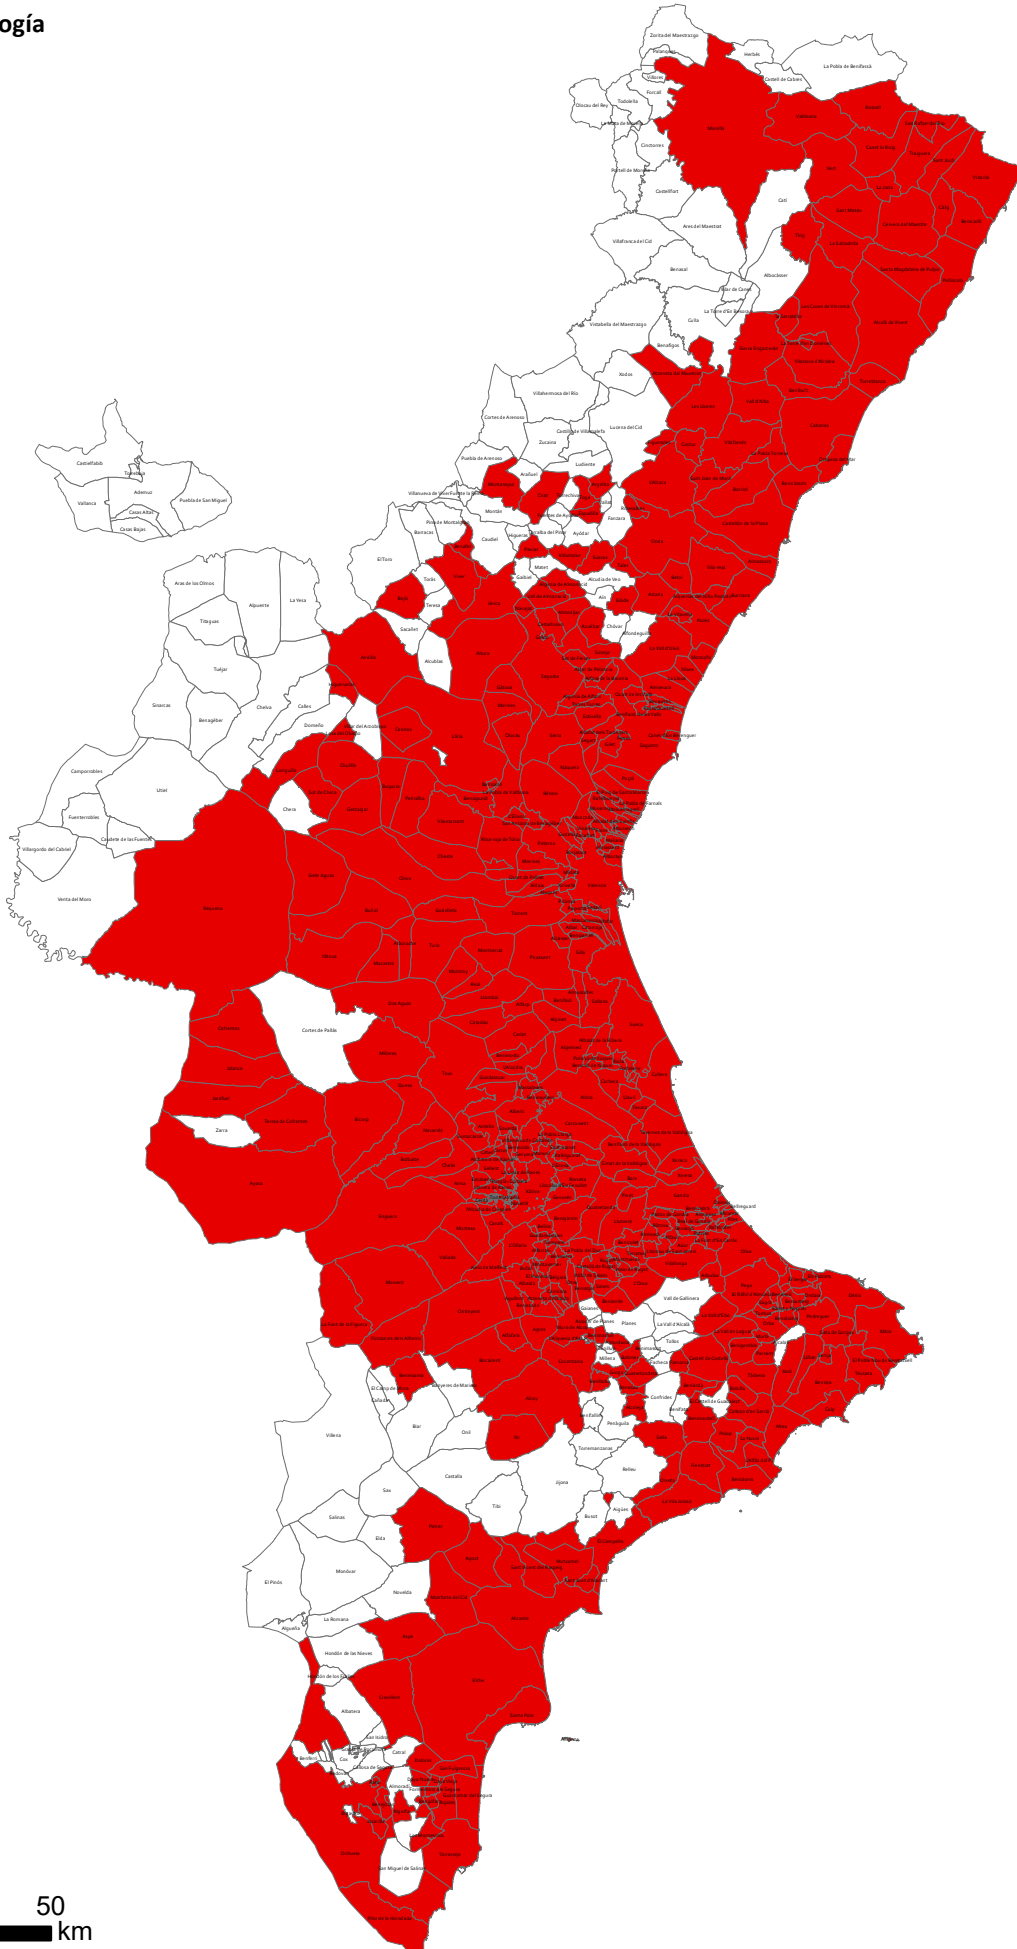

# Detecció de mosquit tigre (*Aedes albopictus*) a la Comunitat Valenciana

## Llegenda

 Detectat

0 12,5 25 50  
km

Data de actualització: 31 d'agost de 2020