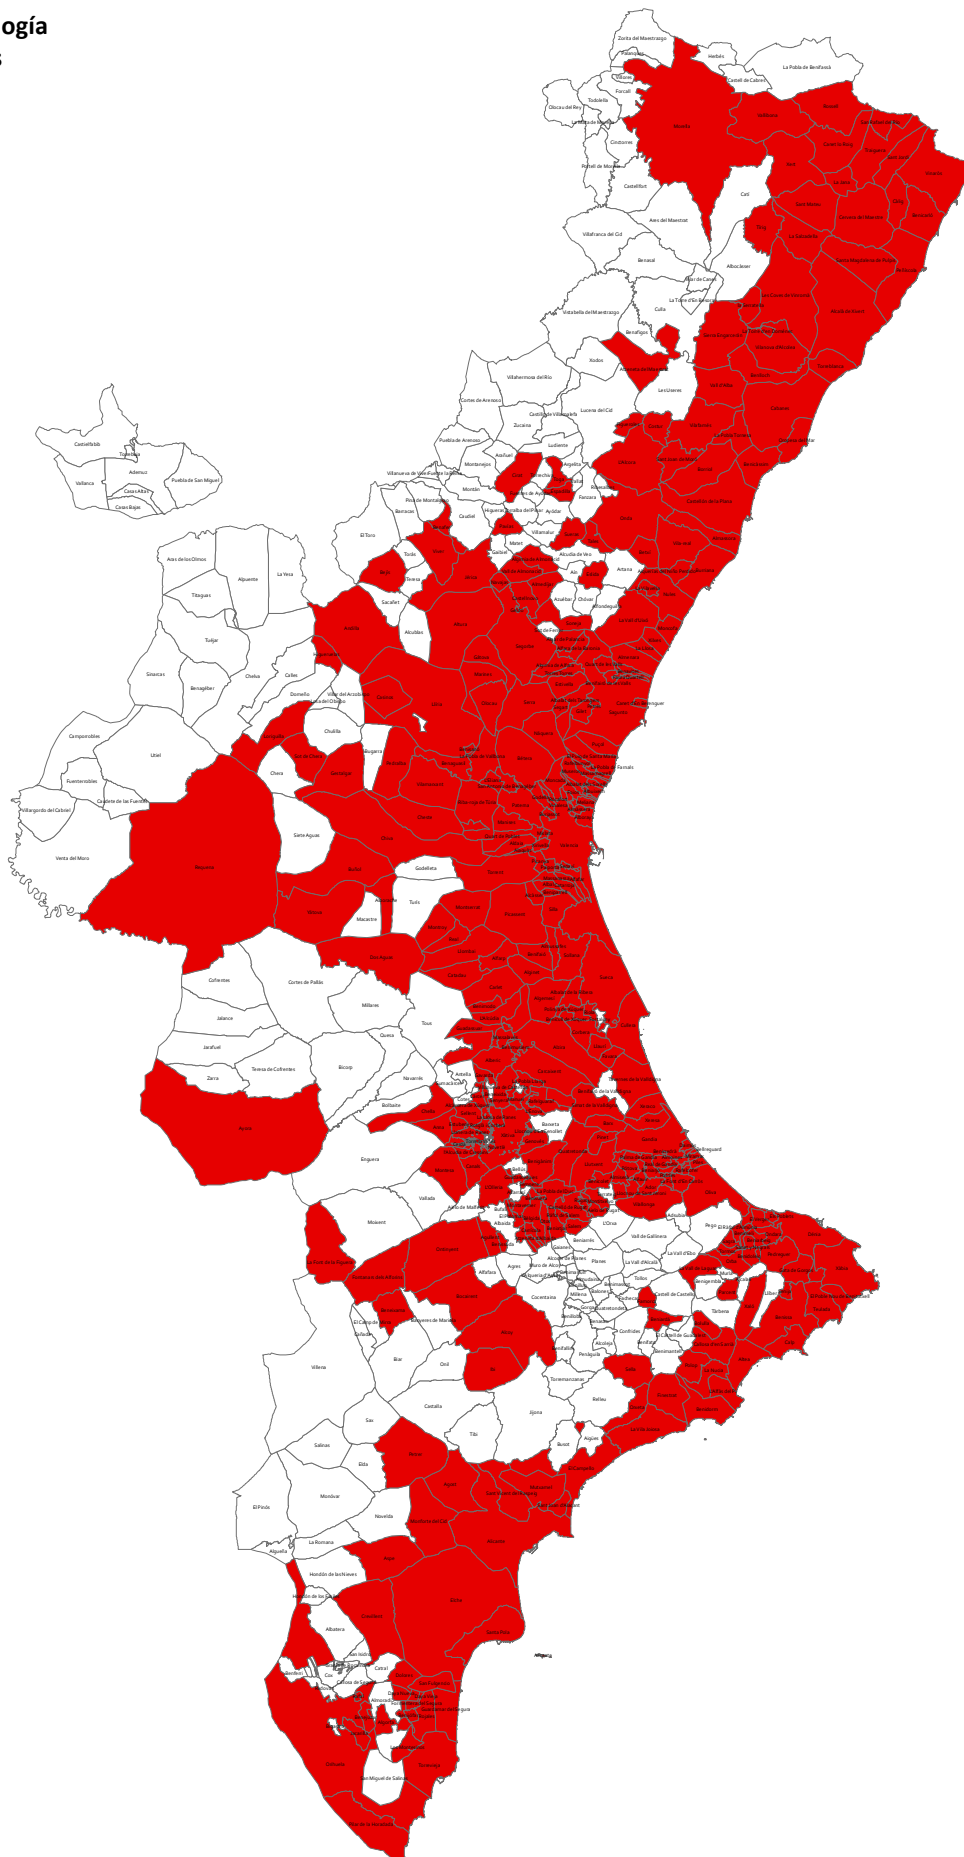

VNIVERSITAT
DE VALÈNCIA

Laboratorio de Entomología
y Control de Plagas

Detección de mosquito tigre (*Aedes albopictus*) en la Comunitat Valenciana

Leyenda

 Detectado

0 12,5 25 50
km

Fecha de actualización: 2 de septiembre de 2019