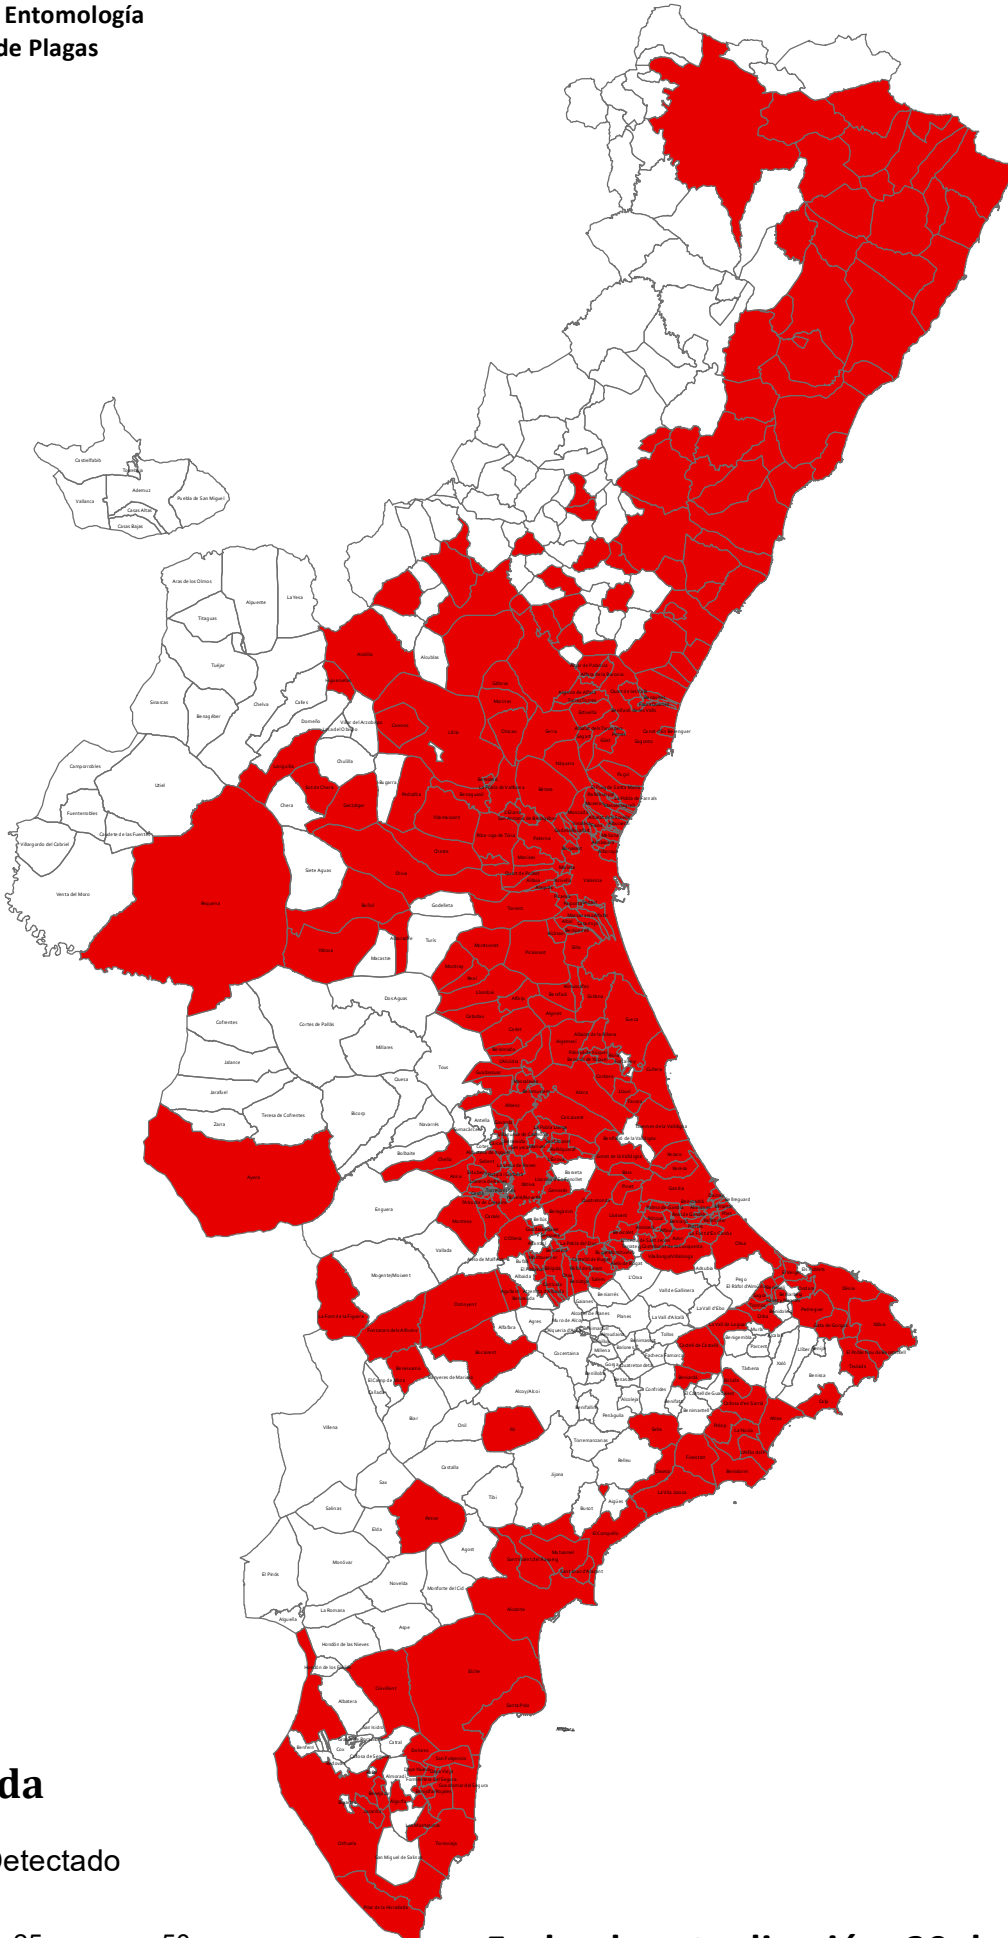

VNIVERSITAT
D VALÈNCIA

Laboratorio de Entomología
y Control de Plagas

Detección de mosquito tigre (*Aedes albopictus*) en la Comunitat Valenciana

Leyenda

 Detectado

0 12,5 25 50
km

Fecha de actualización: 30 de Noviembre de 2018