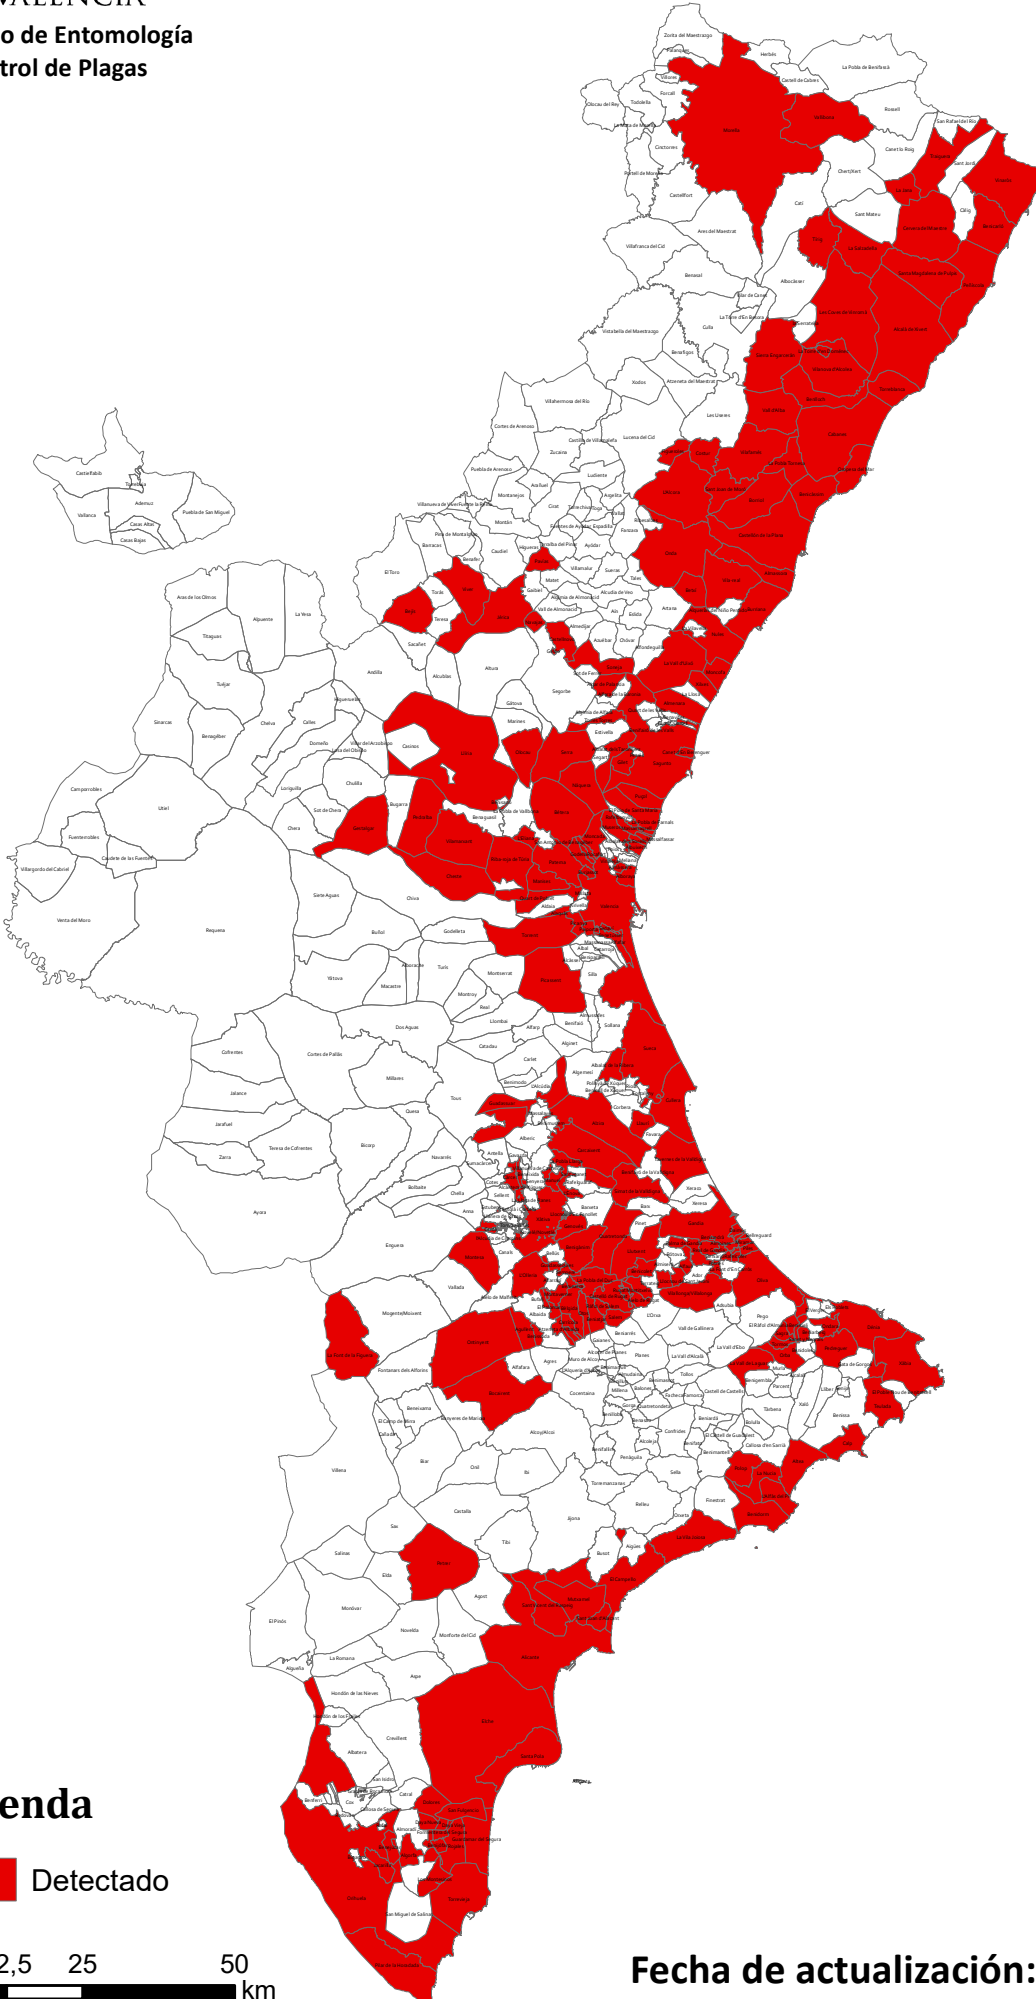

VNIVERSITAT
ID VALÈNCIA

Laboratorio de Entomología
y Control de Plagas

Detección de mosquito tigre (*Aedes albopictus*) en la Comunitat Valenciana

Leyenda

 Detectado

0 12,5 25 50
km

Fecha de actualización: 1 de julio de 2017